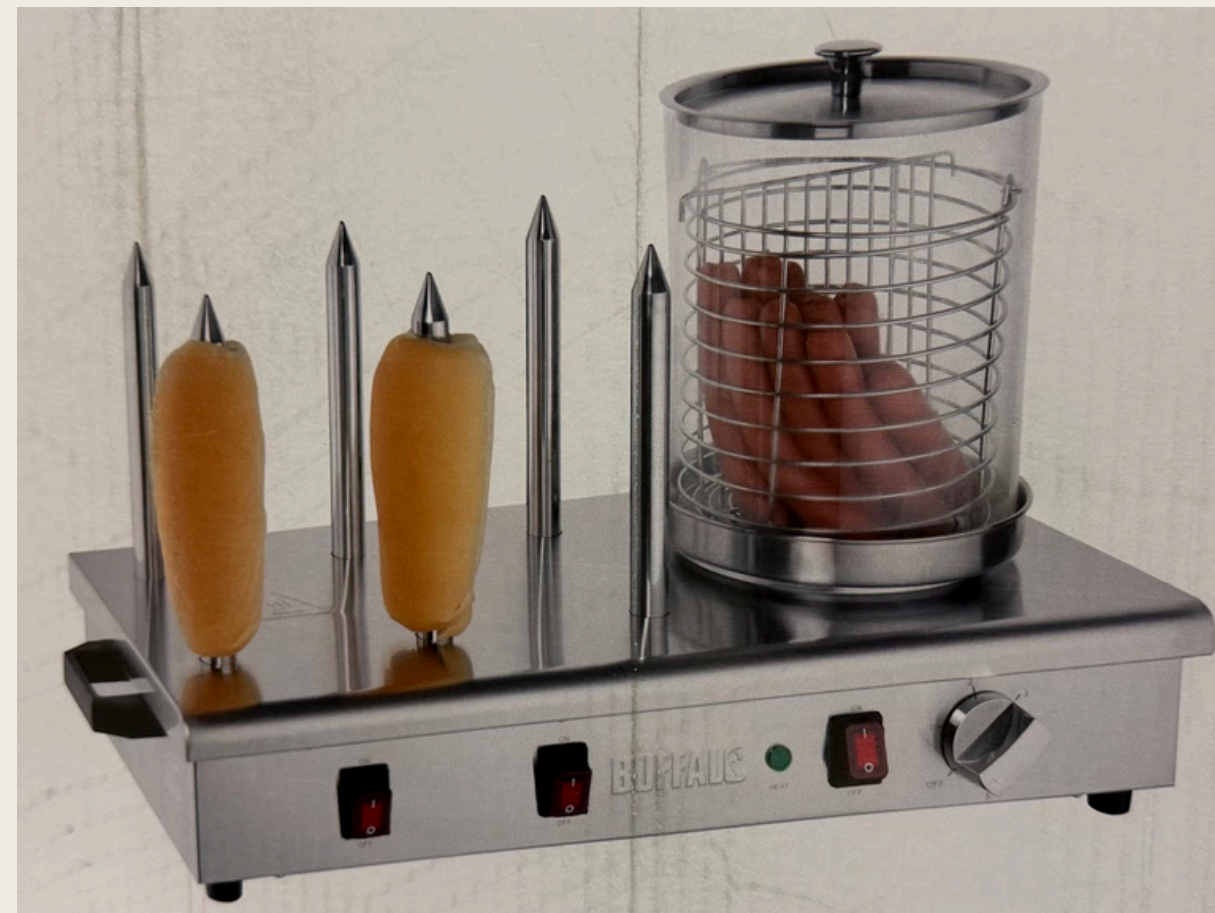

Tables & bancs

Table largeur 60 cm ou 70 cm

Chapiteaux

Dimensions 10 m x 6 m - Livré avec sangles d'attaches au sol et 2 néons pour l'éclairage.

Location uniquement si l'installation est faite dans les emplacements définis sur la place du village

Buvette

Bar inox

Coffre frigo bahut 255 litres

Pichet 1 litre

Gobelet 25 cl

Verre 10 cl

Cuisine

Faitout 50 litres et 80 litres

Tripattes (livré avec pare-feu)

Appareil à hot-dog

Percolateur
50 ou 100 tasses

Gaufrier double

Vaisselle et divers

Assiette plate, assiette à dessert,
couteau, fourchette, cuillère à dessert

Caisse à monnaie